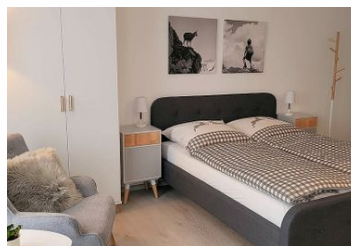

VILLA BERGAUF, Studio Apartment König Ludwig II

»Kini« INKL. KÖNIGSCARD !!

Ferienwohnung

Hohenpeißenberg

Beschreibung

Am Südhang des Hohenpeißenbergs gelegen bietet die VILLA BERGAUF einen Rückzugsort der besonderen Art. Beide Studio-Apartments verfügen über eine sonnenverwöhnte Südterrasse und eine moderne, stilvolle Ausstattung. Hier ist der ideale Ausgangsort, um die Highlights der Region kennen zu lernen.