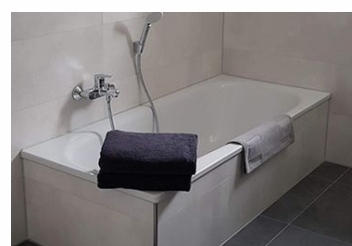

VILLA BERGAUF, Studio Apartment König Ludwig II

»Kini« INKL. KÖNIGSCARD !!

Ferienwohnung

Hohenpeißenberg

Beschreibung

Am Südhang des Hohenpeißenbergs gelegen bietet die VILLA BERGAUF einen Rückzugsort der besonderen Art. Beide Studio-Apartments verfügen über eine sonnenverwöhnte Südterrasse und eine moderne, stilvolle Ausstattung. Hier ist der ideale Ausgangsort, um die Highlights der Region kennen zu lernen.

Inklusive

Beinhaltet ist die Nutzung der Bettwäsche und Handtücher mit wöchentlichem Wechsel, oder öfter je nach Bedarf. Endreinigung ebenfalls inklusive. Es gibt keine Kurtaxe. Dafür dieses Highlight: Ihre KönigsCard ist immer beinhaltet, für wunderbare Erlebnisse.