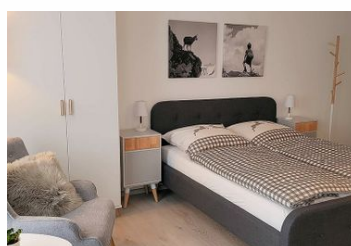

VILLA BERGAUF, Studio Apartment König Ludwig II

»Kini« INKL. KÖNIGSCARD !!

Ferienwohnung

Hohenpeißenberg

Beschreibung

Am Südhang des Hohenpeißenbergs gelegen bietet die VILLA BERGAUF einen Rückzugsort der besonderen Art. Beide Studio-Apartments verfügen über eine sonnenverwöhnte Südterrasse und eine moderne, stilvolle Ausstattung. Hier ist der ideale Ausgangsort, um die Highlights der Region kennen zu lernen.