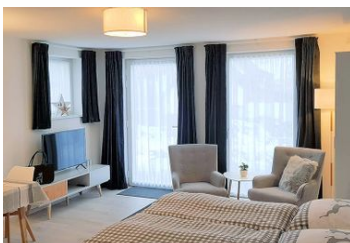

VILLA BERGAUF, Studio Apartment König Ludwig II

»Kini« INKL. KÖNIGSCARD !!

Ferienwohnung

Hohenpeißenberg

Beschreibung

Am Südhang des Hohenpeißenbergs gelegen bietet die VILLA BERGAUF einen Rückzugsort der besonderen Art. Beide Studio-Apartments verfügen über eine sonnenverwöhnte Südterrasse und eine moderne, stilvolle Ausstattung. Hier ist der ideale Ausgangsort, um die Highlights der Region kennen zu lernen.