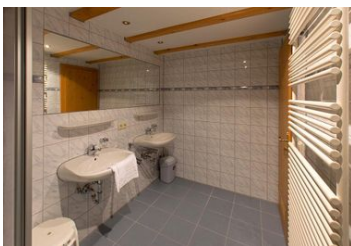

Aparthotel Residenz Hopfensee

Aparthotel

Füssen

Beschreibung

Direkt am Hopfensee und Uferpromenade gelegen, Ihr persönlicher Logenplatz am Hopfensee. Die komfortablen Einzimmerappartements mit kl. Küche (Geschirrspüler, 2-Pl. Herd, Kühlschrank mit Gefrierfach, Kaffeemaschine, Toaster) haben Südbalkon und einen grandiosen See- und Bergblick. Das Aparthotel verfügt über: TG-Plätze, Aufzug, Sat-TV, Waschmaschine und Trockner.

Sprachen: englisch

FeWo Forggensee 519/1 Schlafraum/Dusche,

Schöne 2-Zimmer Dachgeschoss Ferienwohnung mit See- und Bergblick, Küchenzeile, separates WC, Bad mit Dusche, ein separates Schlafzimmer, kein Balkon!

Außenanlage: Garage

Essen & Trinken: Frühstück möglich

Küche: Spülmaschine

Sanitär: Dusche, WC-Toilette

Service: Internet im öff. Bereich, Tiere willkommen

Technik: Telefon

Fewo Forggensee 520, Dusche, WC, 1 Schlafrum

Schöne 2-Zimmer Dachgeschoss Wohnung mit See- und Bergblick, Küchenzeile, separates WC, Bad mit Dusche, Südbalkon.

Ausstattung Zimmer

Größe: 55 qm
Belegung max.: 2
Anzahl Schlafzimmer: 1
Tiere willkommen: ja
Nichtraucher: ja
Spülmaschine: ja