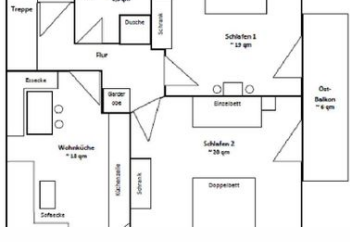

Köpf, Gemeinschaftshof

Ferienwohnung - Bauernhof

Hopferau

Beschreibung

Machen Sie Urlaub im schönen Ostallgäu genauer gesagt in Hopferau auf dem Bauernhof Köpf.

Genießen Sie Ihren Urlaub in ländlicher Umgebung und herrlichem Bergblick (natürlich auch von Ihrer Ferienwohnung aus).

ca. 70 qm groß für 2 -5 Personen im 2. Obergeschoss mit Sichtdachstuhl und großem Ost-Balkon. 1 Doppelzimmer mit 3. Bett, 1 Doppelzimmer mit Babybett und Tisch mit zwei Stühlen. Komplett eingerichtete Wohnküche mit integrierter Spülmaschine und Mikrowelle, gemütlicher Essecke, Sofaecke und herrlichem Bergblick. DU/WC, Sat-TV und W-LAN. Parkplätze direkt am Haus, auf Anfrage auch Garagenstellplatz möglich.

Ausstattung Zimmer

Größe: 70 qm

Belegung max.: 5

Anzahl Schlafzimmer: 2

WLAN: ja

TV: ja

Nichtraucher: ja

Hinweise zu Haustieren