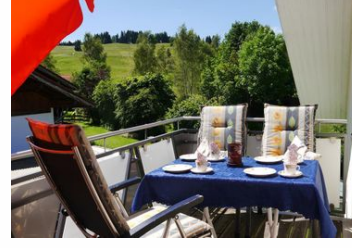

Ferienwohnung Deutsch

Ferienwohnung

Roßhaupten

Beschreibung

Königscard-Anbieter! gemütliche 3-Zimmer Ferienwohnung (72 qm), neue Parkettböden, Süd-Ostbalkon mit Bergblick, Nähe Kurpark, absolut ruhige Lage, Farb-TV, Stereoanlage, Kinderausstattung, Skilift mit Flutlicht und Loipe in unmittelbarer Nähe, schöne Radwege zu den verschiedenen Seen und zu den Schlössern Neuschwanstein und Hohenschwangau. Leider keine Haustiere erlaubt.

Sprachen: englisch

Ferienwohnung/2 Schlafräume/Dusche, WC

Königscard-Anbieter !Gemütliche Ferienwohnung 72qm in absolut ruhiger Lage, Nähe Kurpark.Neue komplett eingerichteter Einbauküche, 2 Kabel-Farb-TV, Stereoanlage, Dusche/WC, sep. WC, helle Holzdecken, Korkparkett,neues Edelholzparkett, schöner Ost-Süd Balkon mit Bergblick um die Sonne zu genießen. Neue Boxspringbetten 1,80m x2,0m