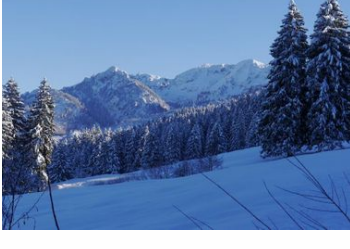

Ferienwohnung Deutsch

Ferienwohnung

Roßhaupten

Beschreibung

Königscard-Anbieter! gemütliche 3-Zimmer Ferienwohnung (72 qm), neue Parkettböden, Süd-Ostbalkon mit Bergblick, Nähe Kurpark, absolut ruhige Lage, Farb-TV, Stereoanlage, Kinderausstattung, Skilift mit Flutlicht und Loipe in unmittelbarer Nähe, schöne Radwege zu den verschiedenen Seen und zu den Schlössern Neuschwanstein und Hohenschwangau. Leider keine Haustiere erlaubt.

Sprachen: englisch

Ferienwohnung/2 Schlafräume/Dusche, WC

Königscard-Anbieter !Gemütliche Ferienwohnung 72qm in absolut ruhiger Lage, Nähe Kurpark.Neue komplett eingerichteter Einbauküche, 2 Kabel-Farb-TV, Stereoanlage, Dusche/WC, sep. WC, helle Holzdecken, Korkparkett,neues Edelholzparkett, schöner Ost-Süd Balkon mit Bergblick um die Sonne zu genießen. Neue Boxspringbetten 1,80m x2,0m