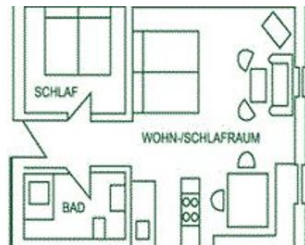

## Ferienwohnung Falkenstein

F 

Obergeschoss, für 2 - 4 Personen, ca. 58m<sup>2</sup>

Wohn- /Schlafraum mit richtigen Betten, TV, Sofagarnitur, Einbauküche, großes helles Bad, separates Schlafzimmer, ohne Balkon - aber mit wunderbarer Aussicht, genießen Sie dafür unseren Garten