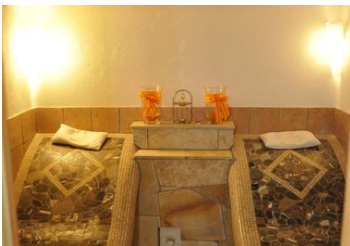

Landgut Wohlfart-Reich

Ferienwohnung - Bauernhof - Ferienhaus

Pfronten

Beschreibung

* Pferdehof in sonniger, zentraler, ruhiger Lage auf einem traditionsreichen Pfrontener Bauernhof. * Schöne, große, neue Ferienwohnungen, biologisch ausgebaut im bäuerlichen Stil mit Südbalkon und Galerie. Holzboden, Küche mit Ceranfeld, Mikrowelle. * Kinder spielen, die Eltern erholen sich: es gibt ein Kinderhaus Kinderkino, Streichtiere und natürlich brave Pony's und Pferde , neu: Saunalandschaft mit Wellnessangeboten * Idealer Ausgangspunkt: in nächster Nähe Kinder- und Familienlift, Loipen, Kinderspielplatz, Wanderwege. * In wenigen Minuten sind zu Fuß Bäckerei, Metzgerei, Einkaufsmöglichkeiten, Bank, Telefon und öffentliche Verkehrsmittel erreichbar. * Viel sehen und erleben: Wiesheuben, Pferdestall

Sprachen: englisch, franzoesisch, deutsch