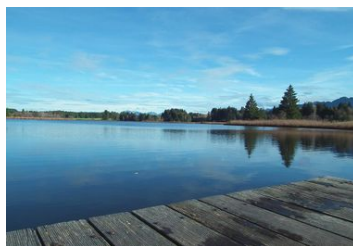

Ferienhaus Schwarzenberg

Ferienhaus

Oy-Mittelberg

Beschreibung

Ein gemütlich-rustikales Bauernhaus für bis zu 8 Personen im idyllischen Ort Schwarzenberg - das kann Ihre Unterkunft für den geplanten Allgäu-Urlaub sein!

Ein komplettes Haus für euch allein – das ist optimal, wenn Sie mit der Familie oder einer Gruppe von Freunden eine schöne Zeit im Allgäu verbringen möchten. Der Standort ist eine ausgezeichnete Ausgangslage für das umfassende Freizeit-Angebot im Allgäu. Mit eigenem Grillplatz am Haus können Sie die abenteuerreichen Tage entspannt ausklingen lassen.